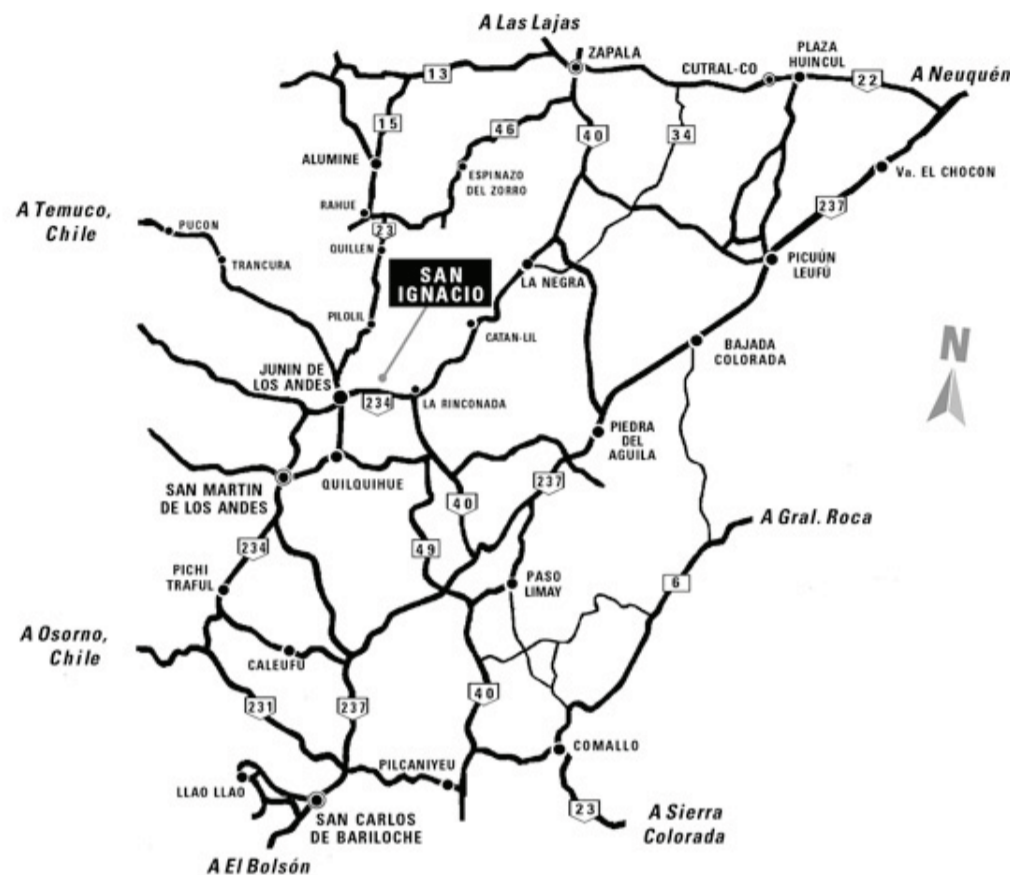

ESTANCIA SAN IGNACIO

San Ignacio se encuentra localizado sobre la Ruta 234 a 15 km. al Este de Junín de los Andes.
TEL/FAX (02972) 491306 | E-Mail: laslilas@laslilas.com

UBICACIÓN

CÓMO LLEGAR

En Automóvil

Bariloche (Río Negro)	230 km.
Choele-Choel (Río Negro)	595 km.
Chos-Malal (Neuquén)	305 km.
Esquel (Chubut).	520 km.
Malargüe (Mendoza)	730 km.
Neuquén (Neuquén)	375 km.
Osorno (Chile)	310 km.
Temuco (Chile)	305 km.
Viedma (Río Negro)	955 km.
Zapala (Neuquén)	190 km.

En Avión

San Ignacio se encuentra a 55 km. al NE del aeropuerto de Chapelco, Neuquén (perteneciente a la Provincia de Neuquén), cuyos datos detallamos a continuación:

Coordenadas: **S 40 04 55 W 71 08 45**

Orientación: 06/24

Dimensiones: 2500 x 45 mt.

Elevación: 2568 FT.

Superficie: Asfalto (horario local 9 - 18 hs)

Iluminación: Portátil (a requerimiento)

Ubicación: 20 km. al ENE de San Martín de Los Andes y 40 km. al OSO de Junín de los Andes