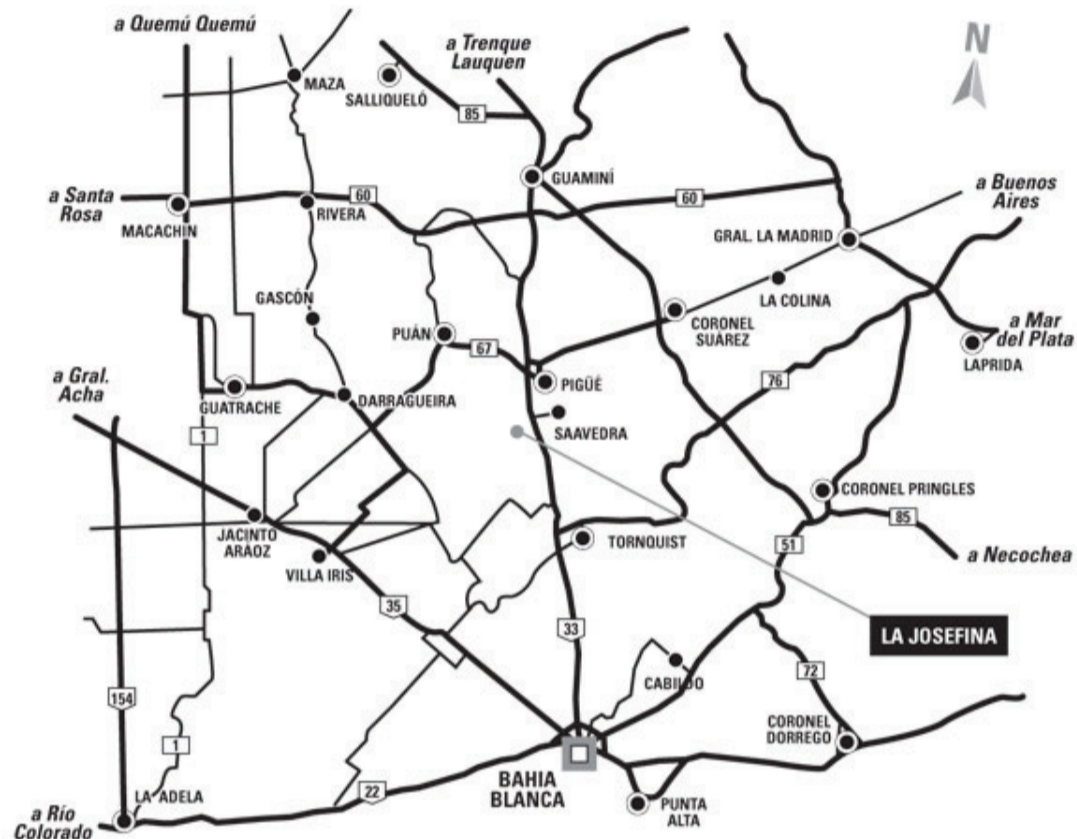

# LA JOSEFINA

La Josefina se encuentra ubicada sobre la Ruta Nac. Nro. 33 (Km 102.5), a 25 km. al Sudoeste de la localidad de Saavedra  
TEL/FAX 0291-4940507 | E-Mail: lajosefina@laslilas.com

## UBICACIÓN

## CÓMO LLEGAR

### En Automóvil

Bahía Blanca (Buenos Aires)	90 km.
Capital Federal (Buenos Aires)	600 km.
Gral. Acha (La Pampa)	314 km.
Mar del Plata (Buenos Aires)	566 km.
Olavarría (Buenos Aires)	312 km.
Pringles (Buenos Aires)	180 km.
Santa Rosa (La Pampa)	336 km.
Trenque Lauquen (Buenos Aires)	250 km.
Tres Arroyos (Buenos Aires)	291 km.
Viedma (Rio Negro)	368 km.