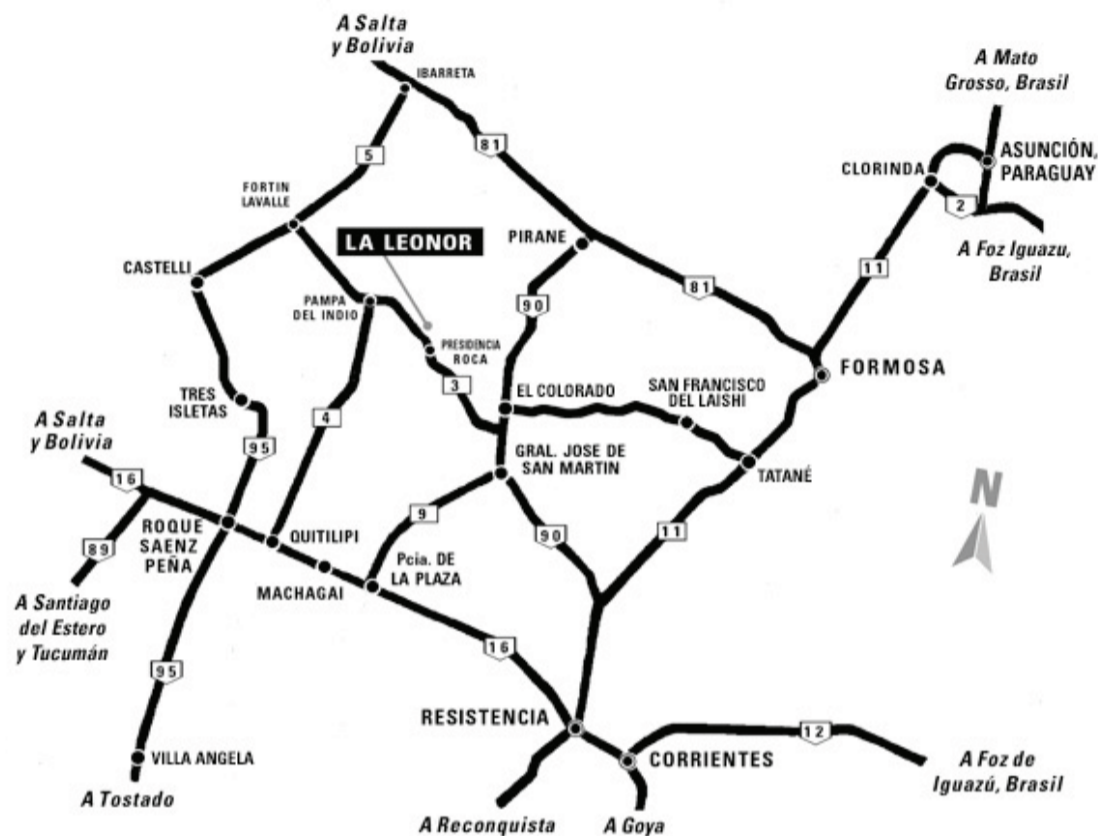

LA LEONOR

La Leonor se encuentra ubicada a 15 km. al Noroeste de Presidencia Roca sobre Ruta 3.
TEL/FAX (03725) 491053 / 491111 | E-Mail: laleonor@laslilas.com

UBICACIÓN

CÓMO LLEGAR

En Automóvil

Asunción (Paraguay)	360 km.
Campo Grande (Brasil)	1.240 km.
Formosa (Formosa)	200 km.
Mercedes (Corrientes)	475 km.
Reconquista (Santa Fe)	420 km.
Resistencia (Chaco)	195 km.
Salta (Salta)	845 km.
S. C. de la Sierra (Bolivia)	1.565 km.
Stgo. del Estero (Stgo. del Estero)	700 km.
Uruguayana (Brasil)	700 km.

En Avión

La Leonor (PAR) cuenta con una pista de aviación habilitada por el Comando de Regiones Aéreas de la Fuerza Aérea Argentina, cuyos datos detallamos a continuación:

Coordenadas: **S 26 08 30 W 59 41 20**

Orientación: 01/19

Dimensiones: 1750 x 38 mt.

Elevación: 285 FT.

Superficie: Tierra (habilitado vuelo nocturno)

Ubicación: 7 km. al W de Presidencia Roca

Aeropuertos controlados más próximos:

Resistencia / Formosa