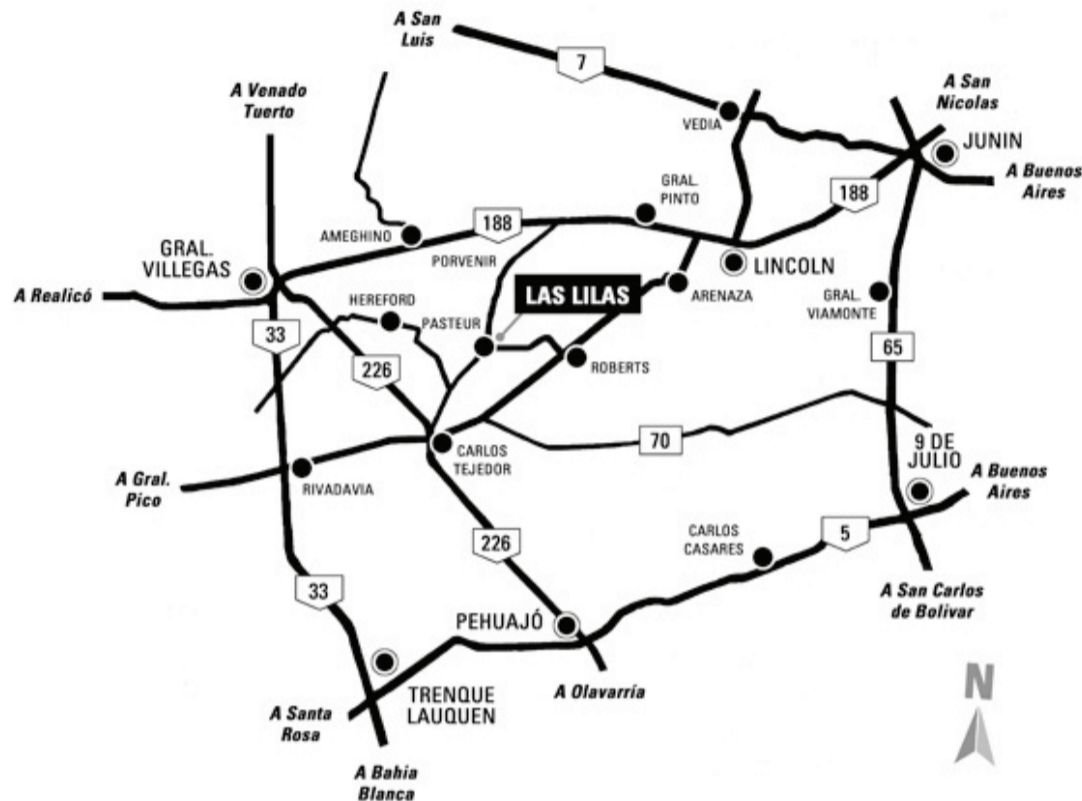

LAS LILAS

Las Lilas se encuentra ubicada a 3 km. al Nordeste de la localidad de Pasteur.
TEL/FAX (02355) 492018 / 492318 | E-Mail: laslilas@laslilas.com

UBICACIÓN

CÓMO LLEGAR

En Automóvil

Bahía Blanca (Buenos Aires)	480 km.
Capital Federal (Buenos Aires)	430 km.
Concordia (Entre Ríos)	685 km.
Curuzú Cuatiá (Corrientes)	860 km.
General Acha (La Pampa)	425 km.
Las Flores (Buenos Aires)	395 km.
Mar del Plata (Buenos Aires)	535 km.
Río Cuarto (Córdoba)	440 km.
Rosario (Santa Fe)	365 km.
Villa Mercedes (San Luis)	450 km.

En Avión

Las Lilas (PAS) cuenta con una pista de aviación habilitada por el Comando de Regiones Aéreas de la Fuerza Aérea Argentina, cuyos datos detallamos a continuación:

Coordenadas: **S 35 06 55 W 62 13 00**

Orientación: 05/23

Dimensiones: 1200 x 30 mt.

Elevación: 344 FT.

Superficie: Tierra

Ubicación: 2 km. al NE de Pasteur, 22 km. al O de Roberts.

Aeropuerto controlado más próximo: Pehuajó