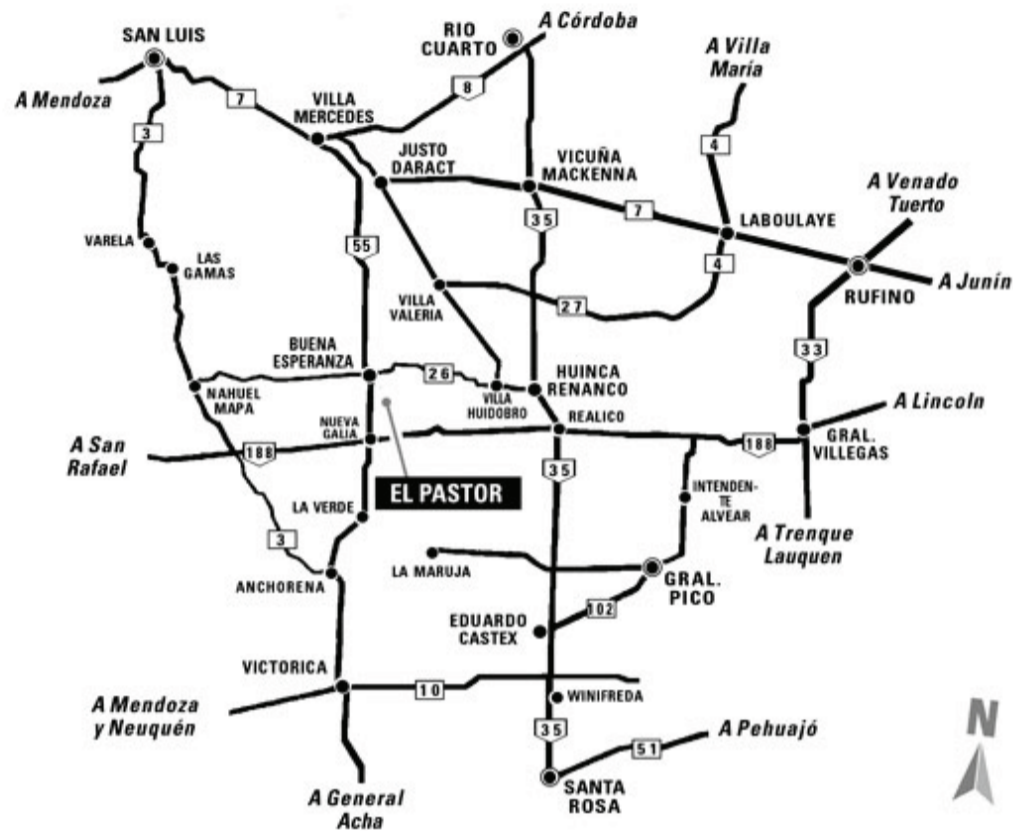

## UBICACIÓN

## CÓMO LLEGAR

### En Automóvil

Córdoba (Córdoba)	525 km.
General Acha (La Pampa)	390 km.
General Pico (La Pampa)	260 km.
Junín (Buenos Aires)	465 km.
San Justo (Santa Fe)	820 km.
San Luis (San Luis)	275 km.
San Rafael (Mendoza)	370 km.
Santa Rosa (La Pampa)	315 km.
Villa María (Córdoba)	435 km.
Villa Mercedes (San Luis)	170 km.

Dimensiones: 1200 x 45 mt.

Elevación: 1000 FT.

Superficie: Tierra

Ubicación: 18 km. al sudeste de Buena Esperanza

Aeropuertos controlados más próximos: Villa Reynolds